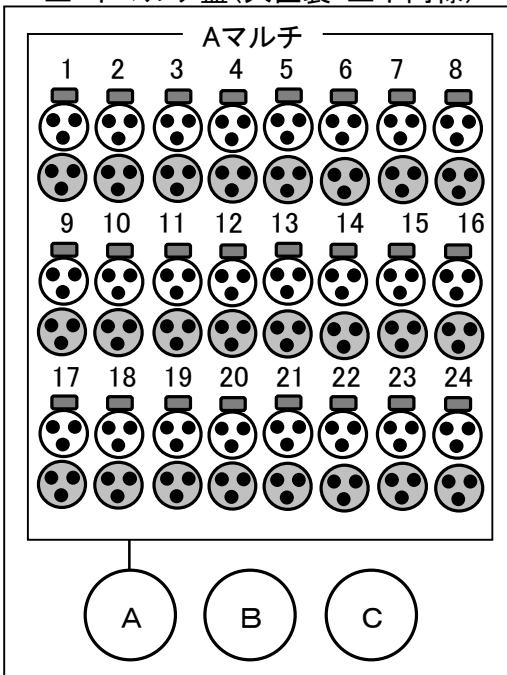

音響電源

上手	C型30A	6	大臣まで約 6m
下手	C型30A	6	大臣まで約 10m
客席	平行20A	1	客席19列32番
上手照明補助電源	C型30A	2	上下コンモ Max 60A
下手照明補助電源	C型30A	2	
映写電源	C型30A	1	客席後方映写室

マルチ、マイク回線

コネクタ 設置場所

Aマルチ(24ch) ※1	・上手(大臣裏) ・下手(大臣裏) ・客席上手壁 ・ステージフロント
Bマルチ(24ch)	・上手(大臣裏) ・下手(大臣裏) ・客席上手壁
Cマルチ(24ch)	・上手(大臣裏) ・下手(大臣裏) ・客席上手壁
ステージフロア	・舞台奥 6回線(XLR-3-31C × 6)
客席	・客席 19列31番 6回線(XLR-3-31C × 6)

※1 Aマルチはキャノンも出ます

上・下マルチ盤(大臣裏・上下同様)

客席上手側壁(19列目)マルチ盤

ステージフロントマルチ盤

マルチケーブル	5m	6本
マルチケーブル	10m	1本
マルチケーブル	15m	2本
マルチケーブル	30m	4本
マルチボックス	パラBox	6台
マルチボックス	パラパラBox(貫通型)	2台

音響仕込み図等の送付は、info@houzanhall.com までお送りください。