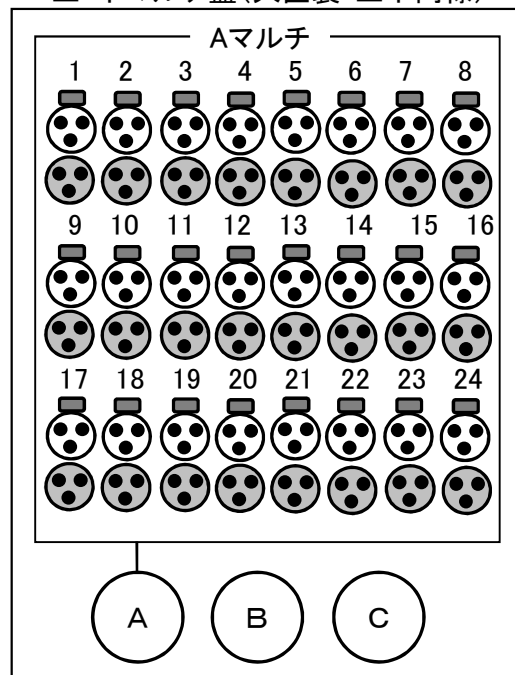

宝山ホール(鹿児島県文化センター)音響設備・備品

2020.09 現在

マイクスタンド

ブーム	K&M ST210	15	
	K&M ST259	15	
ストレート	K&M ST200	5	
	K&M ST201	5	
	高砂 MF-18TM	2	
	高砂 MF-18T	2	
	高砂 MF-34T(小3段)	2	
低床型	高砂 MS660	2	Vベース
卓上型	スギプロ	5	丸ベース
	AKG	3	丸ベース

音響電源

上手	C型30A	6	大臣まで約 6m
下手	C型30A	6	大臣まで約 10m
客席	平行20A	1	客席19列32番
上手照明補助電源	C型30A	2	上下コンモ Max 60A
下手照明補助電源	C型30A	2	
映写電源	C型30A	1	

マルチ、マイク回線	コネクタ 設置場所
Aマルチ(24ch) ※1	・上手(大臣裏) ・下手(大臣裏) ・客席上手壁 ・ステージフロント
Bマルチ(24ch)	・上手(大臣裏) ・下手(大臣裏) ・客席上手壁
Cマルチ(24ch)	・上手(大臣裏) ・下手(大臣裏) ・客席上手壁
ステージフロア	・舞台奥 6回線(XLR-3-31C × 6)
客席	・客席 19列31番 6回線(XLR-3-31C × 6)

※1 Aマルチはキャノンも出てます

上・下マルチ盤(大臣裏・上下同様)

客席上手側壁(19列目)マルチ盤

ステージフロントマルチ盤

マルチケーブル	5m	6本
マルチケーブル	10m	1本
マルチケーブル	15m	2本
マルチケーブル	30m	4本
マルチボックス	パラBox	6台
マルチボックス	パラパラBox(貫通型)	2台

音響仕込み図等の送付は、info@houzanhall.com までお送りください。