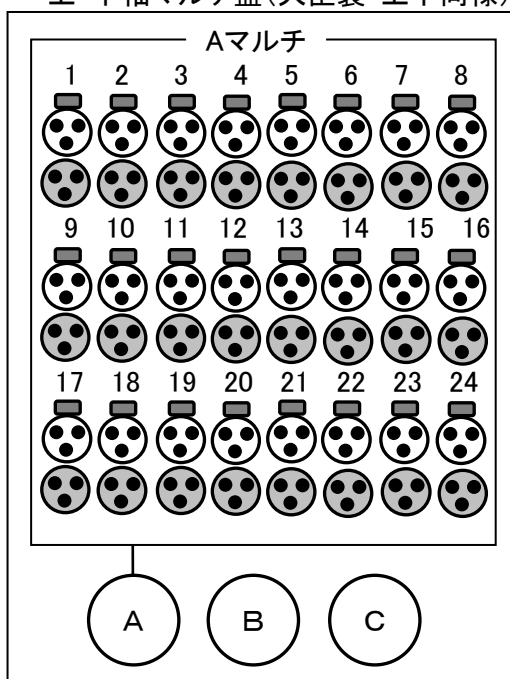

宝山ホール(鹿児島県文化センター)音響設備・備品

2020.06現在

マイクスタンド

ブーム	K&M ST210	15	
	K&M ST259	15	
ストレート	K&M ST200	5	
	K&M ST201	5	
	高砂 MF-18TM	2	
	高砂 MF-18T	2	
	高砂 MF-34T(小3段)	2	
低床型	高砂 MS660	2	Vベース
卓上型	スギプロ	5	丸ベース
	AKG	3	丸ベース

音響電源

上手	C型30A	6	大臣まで約 6m
下手	C型30A	6	大臣まで約 10m
客席	平行20A	1	客席19列32番
上手照明補助電源	C型30A	2	上下コンモ Max 60A
下手照明補助電源	C型30A	2	
映写電源	C型30A	1	

マルチ回線、マイク回線

Aマルチ(24ch)	・上手袖	・下手袖	・客席上手壁	・ステージフロント
Bマルチ(24ch)	・上手袖	・下手袖	・客席上手壁	
Cマルチ(24ch)	・上手袖	・下手袖	・客席上手壁	
ステージフロア	6回線(XLR-3-31C × 6 舞台奥)			
客席	6回線(XLR-3-31C × 6 19列31番)			

上・下袖マルチ盤(大臣裏・上下同様)

客席上手側壁(19列目)マルチ盤

ステージフロントマルチ盤

マルチ

マルチケーブル	5m	6本
マルチケーブル	10m	1本
マルチケーブル	15m	2本
マルチケーブル	30m	4本
マルチボックス	パラBox	6台
マルチボックス	パラパラBox(貫通型)	2台

* 音響の仕込み図等の送付は info@houzanhall.com までお送りください。