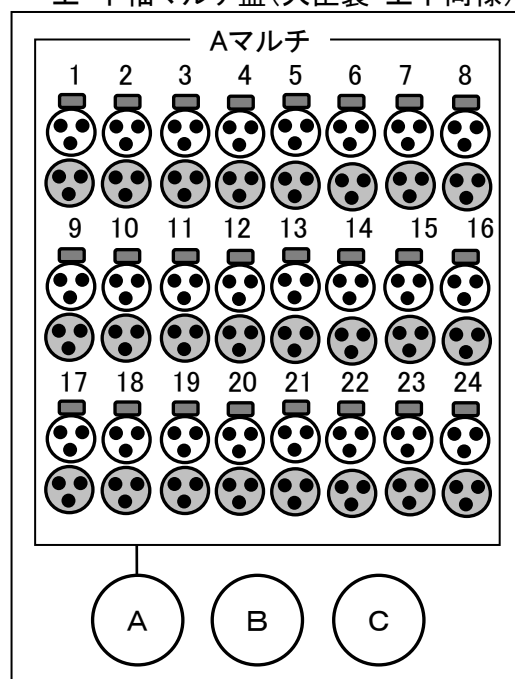

宝山ホール(鹿児島県文化センター)音響設備・備品

2017.08.01現在

マイクスタンド

ブーム	K&M ST210	15	
	K&M ST259	15	
ストレート	K&M ST200	5	
	K&M ST201	5	
	高砂 MF-18TM	2	
	高砂 MF-18T	2	
	高砂 MF-34T(小3段)	2	
低床型	高砂 MS660	2	Vベース
卓上型	スギプロ	5	丸ベース
	AKG	3	丸ベース

音響電源

上手	C型30A	6	大臣まで約 6m
下手	C型30A	6	大臣まで約 10m
客席	平行20A	1	客席19列32番
上手照明補助電源	C型30A	2	上下コンモ Max 60A
下手照明補助電源	C型30A	2	
映写電源	C型30A	1	

マルチ回線、マイク回線

Aマルチ(24ch)	・上手袖	・下手袖	・客席上手壁	・ステージフロント
Bマルチ(24ch)	・上手袖	・下手袖	・客席上手壁	
Cマルチ(24ch)	・上手袖	・下手袖	・客席上手壁	
ステージフロア	6回線(XLR-3-31C × 6 舞台奥)			
客席	6回線(XLR-3-31C × 6 19列31番)			

上・下袖マルチ盤(大臣裏・上下同様)

客席上手側壁(19列目)マルチ盤

ステージフロントマルチ盤

マルチ

マルチケーブル	5m	6本
マルチケーブル	10m	1本
マルチケーブル	15m	2本
マルチケーブル	30m	4本
マルチボックス	パラBox	6台
マルチボックス	パラパラBox(貫通型)	2台